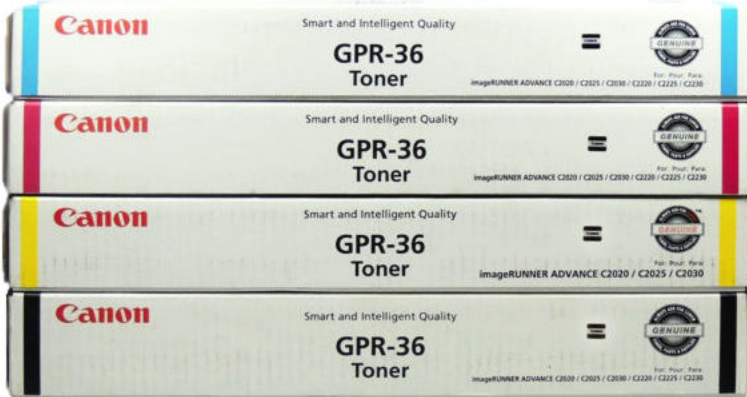

TÓNERS (CMYK)

Tóner **GPR-36**

COMPATIBLE CON:

iR Advanced
C2020 / C2030 / C2225 / C2230

- 3782B003AA
- 3783B003AA
- 3784B003AA
- 3785B003AA